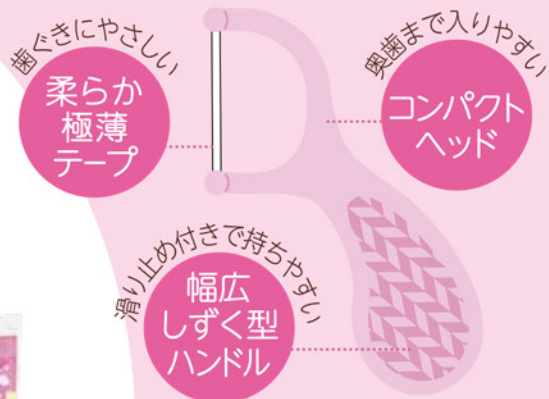

やさしい 入りやすい フロス

スルツと入る！柔らかくて気持ちいい♪

やさしい入りやすいフロス 60本入

品番：3-09
JAN：4560292163280
入数：12ヶ OPP袋入
240ヶ/1ケース

やさしい入りやすいフロス 吊下げセット

品番：3-2411
JAN：4560292163297
入数：3-09×24ヶ
10セット/1ケース
ボードサイズ：W223×H630 mm

フロス初心者におすすめ

指先全体でしっかり 持てて操作しやすい

糸(フロス)部分にテープ状の素材(PTFE)を採用。
歯間の狭い方やフロスを使った事の無い方でもスムーズにお使いいただけます。

<販売元>

株式会社 ライフレンジ 奈良県桜井市粟殿 1025-2 TEL 0744-46-9061