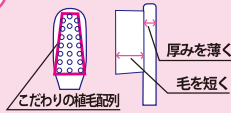

奥歯しっかり！3つのポイント

奥歯の磨きやすさにこだわったオリジナル設計で奥歯までしっかり磨くことができます。

コンパクトヘッド

コンパクトヘッドで奥歯の側面までスムーズに磨くことができます。

上質先細毛

しなやかな上質先細毛を使用し、磨き心地の良さにもこだわりました。

奥歯しっかり！

奥歯の磨きやすさにこだわった歯ブラシ

奥歯しっかりこだわり歯ブラシ (先細)

品番：KW-02

JAN：4560292168056

入数：12 ケ OPP 袋入 (ピンク4・パープル4・ブルー2・グリーン2)
480 ケ / 1 ケース

奥歯しっかりこだわり歯ブラシ (先細) 吊下セット

品番：KW-1002

JAN：4560292168063

入数：48 ケ (ピンク16・パープル16・ブルー8・グリーン8)
12 セット / 1 ケース