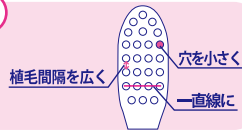

すき間スツキリ！3つのポイント

すき間の入りやすさにこだわった独自の植毛配列で歯と歯の間をスツキリ磨くことができます。

コンパクトヘッド

コンパクトヘッドで奥歯のすき間までスムーズに磨くことができます。

上質先細毛

しなやかな上質先細毛を使用して磨き心地の良さにもこだわりました。

# すき間スツキリ！

すき間の入りやすさにこだわった歯ブラシ

すき間スツキリこだわり歯ブラシ (先細)

品番：KW-01

JAN：4560292168018

入数：12ヶOPP袋入 (ピンク4・ブルー4・グリーン2・オレンジ2)

480ヶ／1ケース

すき間スツキリこだわり歯ブラシ (先細) 吊下セット