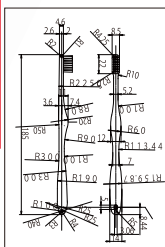

「こだわりのグリップ」

試作を繰り返し、持ちやすさを追求したグリップだから
しっかり握れて磨きやすい。