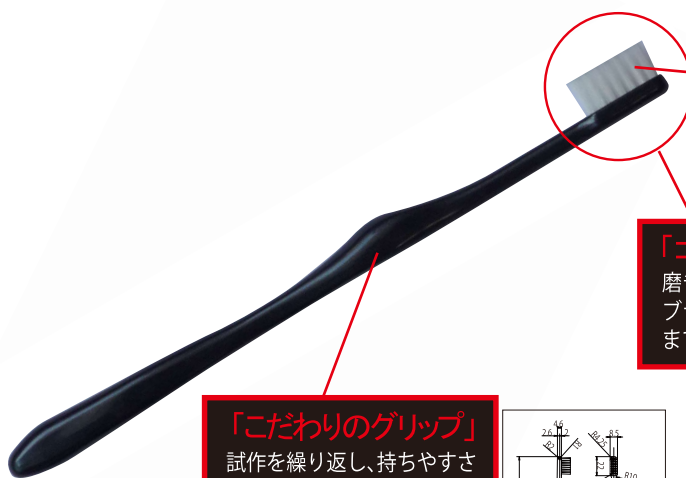

歯ブラシ職人
田辺重吉の

「磨きやすい」歯ブラシ

男
MEN'S

歯ブラシ職人、田辺重吉 考案。男のための「磨きやすい」歯ブラシ。

「磨きやすい」歯ブラシ男
品番：LT-08
JAN：4560292169145
入数：12ヶ白箱入
360ヶ/1ケース

「磨きやすい」歯ブラシ男吊下セット
品番：LT-4803
JAN：4560292169152
入数：48ヶ(ブラック24ヶ・ブルー24ヶ)

男の歯磨きを考えた

しっかり握れるグリップ × 丈夫で長持ち飽和ポリエステル毛

「優れた耐久性」

しなやかで耐久性に優れた毛を使用しています。

「コンパクトヘッド」

磨きやすさにこだわって
ブラシ部分は小さく。奥歯
までスムーズに磨けます。

「こだわりのグリップ」

試作を繰り返し、持ちやすさを追求したグリップだから
しっかり握れて磨きやすい。

こだわり図面

<田辺重吉>