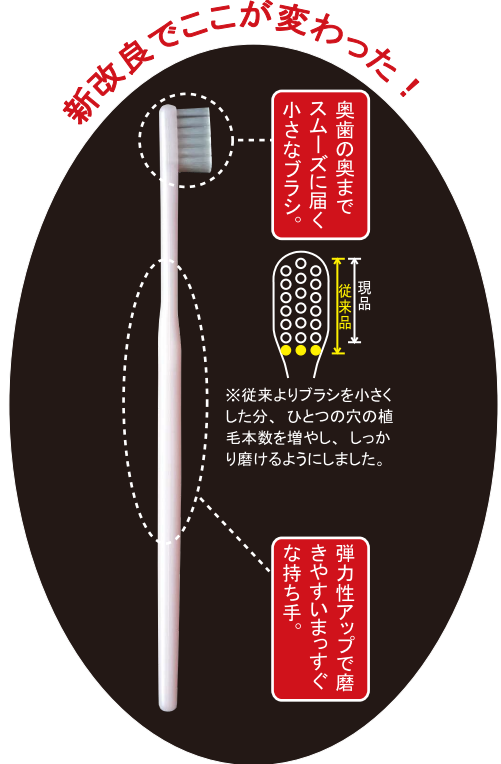

歯ブラシ職人
田辺重吉の

さらに磨きやすく、お求めやすく！

「磨きやすい」歯ブラシ

2 お買得!!
本組

新改良 さらに小さくなったブラシが奥歯の奥まで届く！
持ち手の弾力性アップで磨きやすい！

「磨きやすい」歯ブラシ2本組 (毛先が普通のタイプ)
品番：LT-06
JAN：4560292169114
入数：12ヶOPP袋入
360ヶ/1ケース

「磨きやすい」歯ブラシ2本組 (毛先が細いタイプ)
品番：LT-07
JAN：4560292169121
入数：12ヶOPP袋入
360ヶ/1ケース

「磨きやすい」歯ブラシ2本組吊下セット
品番：LT-4802
JAN：4560292169138
入数：48ヶ(LT-06 24ヶ・LT-07 24ヶ)

<田辺重吉>
10才の頃から歯ブラシを作りはじめ、歯ブラシ一筋約70年。
その、田辺重吉がこれまでの経験と知識により考案した「磨きやすい」歯ブラシです。

製造販売元 (共同開発)
有限会社 ライフレンジ 奈良県桜井市桜井 254-11
株式会社 タナベ 奈良県磯城郡田原本町千代 1017 番地の 2